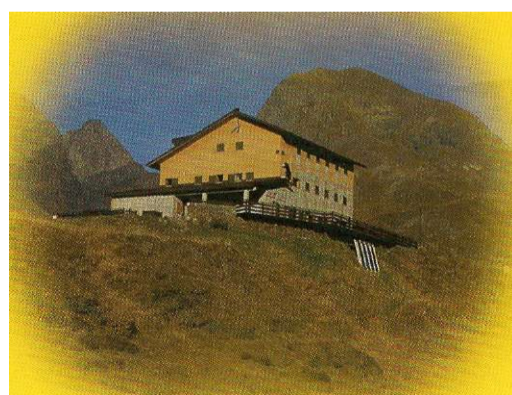

LA MONTAGNA ACCESSIBILE A TUTTI

# JEEP NAVETTA

PARTENZA DA:  
CARONA (BG) IN ALTA VALLE BREMBANA

DESTINAZIONI:

Rifugio F.lli Longo - Rifugio F.lli Calvi - Presa Armentarga

PER INFORMAZIONI  
CEL: 328 0424902

Rifugio F.lli Calvi  
Tel. 0345 77047